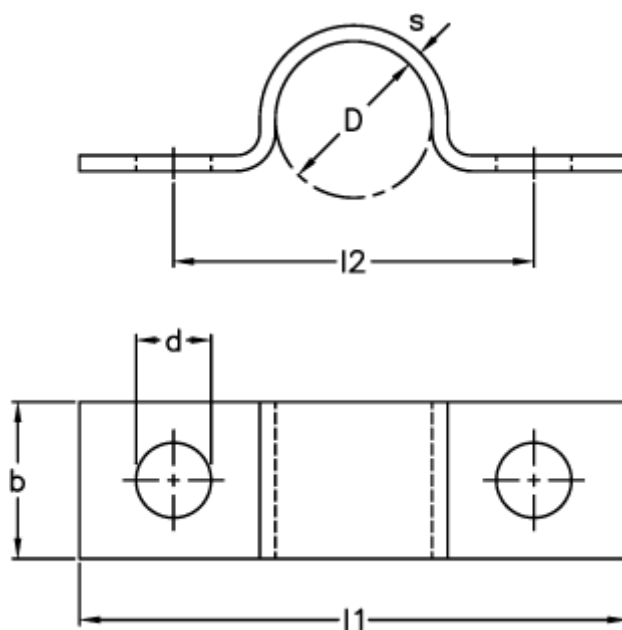

Varenummer: 025217000010
Beskrivelse: Norma rørbøjle type 521
BSN 10x20x2 m/2 lasker W1

Mål

$b = 20$
 $D = 10$
 $d = 7$
 $l_1 = 49.0$
 $l_2 = 33.0$
 $s = 2$